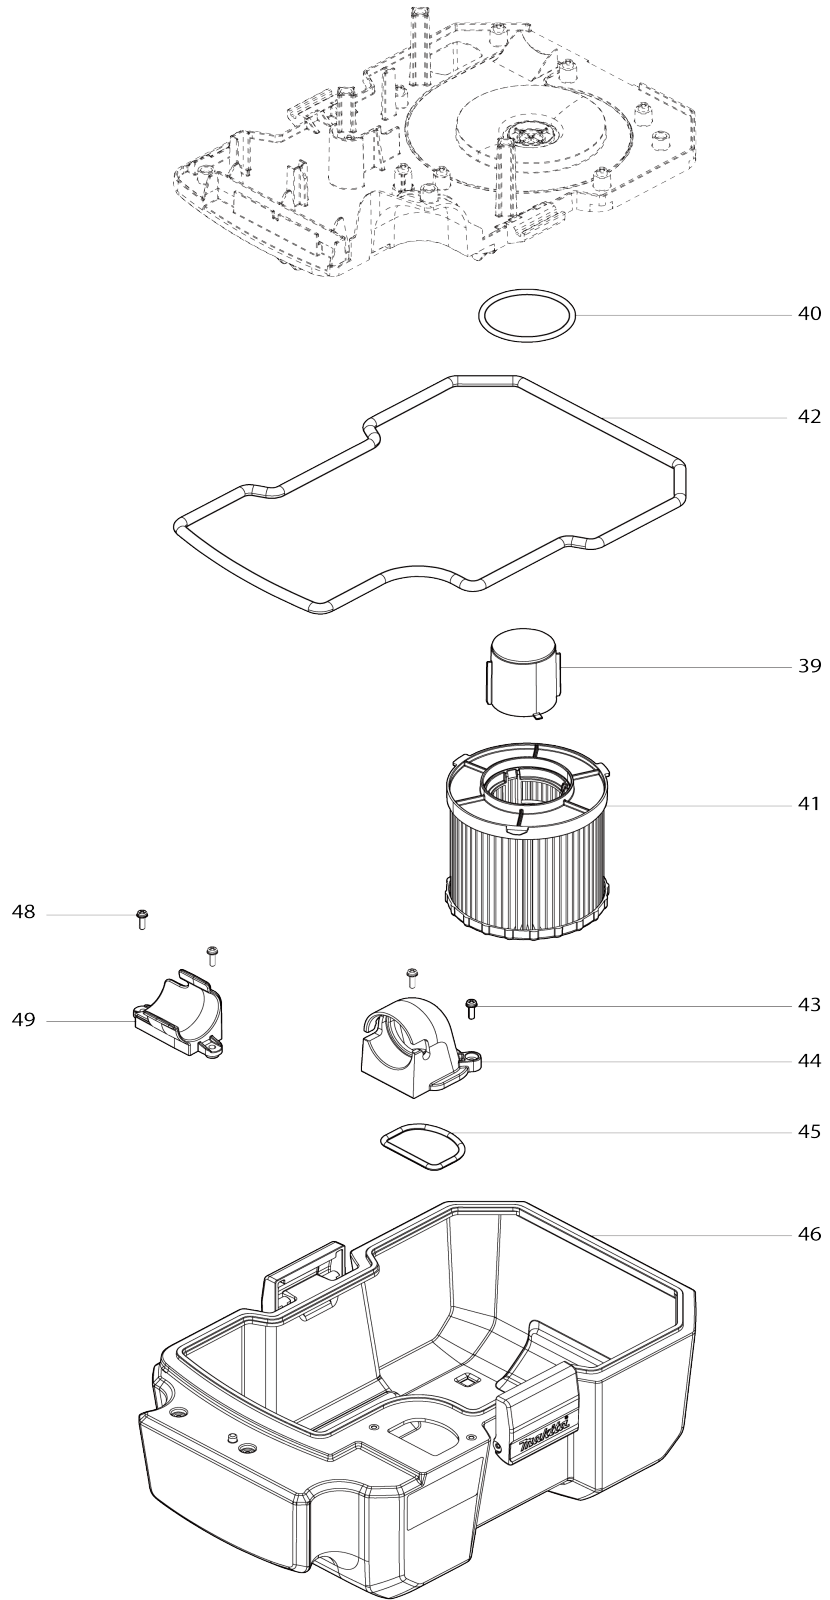

Model No.DVC750L DC PORTABLE VACUUM CLEANER

Model No.DVC750L DC PORTABLE VACUUM CLEANER

Model No.DVC750L DC PORTABLE VACUUM CLEANER

Item No.	Parts No.	Description
001	140G64-5	BATTERY COVER COMPLETE
C10	891978-6	CAUTION LABEL
002	266326-2	TAPPING SCREW 4X18
003	422368-8	SEAL RING E
004	855A83-9	DVC750L SERIAL NO. LABEL
005	183K69-6	TERMINAL CASE SET
005		INC. 7
006	644809-6	TERMINAL
007	183K69-6	TERMINAL CASE SET
007		INC. 5
008	266326-2	TAPPING SCREW 4X18
009	140G02-7	TOP COVER COMPLETE
010	458886-0	HANDLE
011	266326-2	TAPPING SCREW 4X18
012	451343-7	SWITCH HOLDER
013	651382-9	SWITCH 1703.4702
014	961062-2	STOP RING E-12
015	213176-6	O RING 14
016	140G01-9	SWITCH BASE COMPLETE
C10	818F81-4	INDICATION LABEL
017	457857-4	SWITCH LEVER
018	686023-8	RECEPTACLE SLEEVE
019	620A05-6	INDICATOR CIRCUIT
020	620A06-4	CONTROLLER
021	266490-9	TAPPING SCREW PT 2X6
022	652069-6	FLAT HEAD SCREW M3X6
023	629385-1	STATOR
024	619540-3	ROTOR
024-1	619540-3	ROTOR
024-2	619540-3	ROTOR
025	266326-2	TAPPING SCREW 4X18
026	183K70-1	MOTOR HOUSING SET
026		INC. 27
027	183K70-1	MOTOR HOUSING SET
027		INC. 26
028	313062-2	FLANGE
029	266326-2	TAPPING SCREW 4X18
030	458973-5	FAN COVER GUARD
031	458883-6	FAN COVER
031-1	413X49-9	FAN COVER
032	266326-2	TAPPING SCREW 4X18
033	240178-9	FAN 104
034	253752-4	FLAT WASHER 8
035A	931303-0	HEX. NUT M6
035-1 A	252268-6	HEX. NUT M6
035-1 B	252268-6	HEX. NUT M6