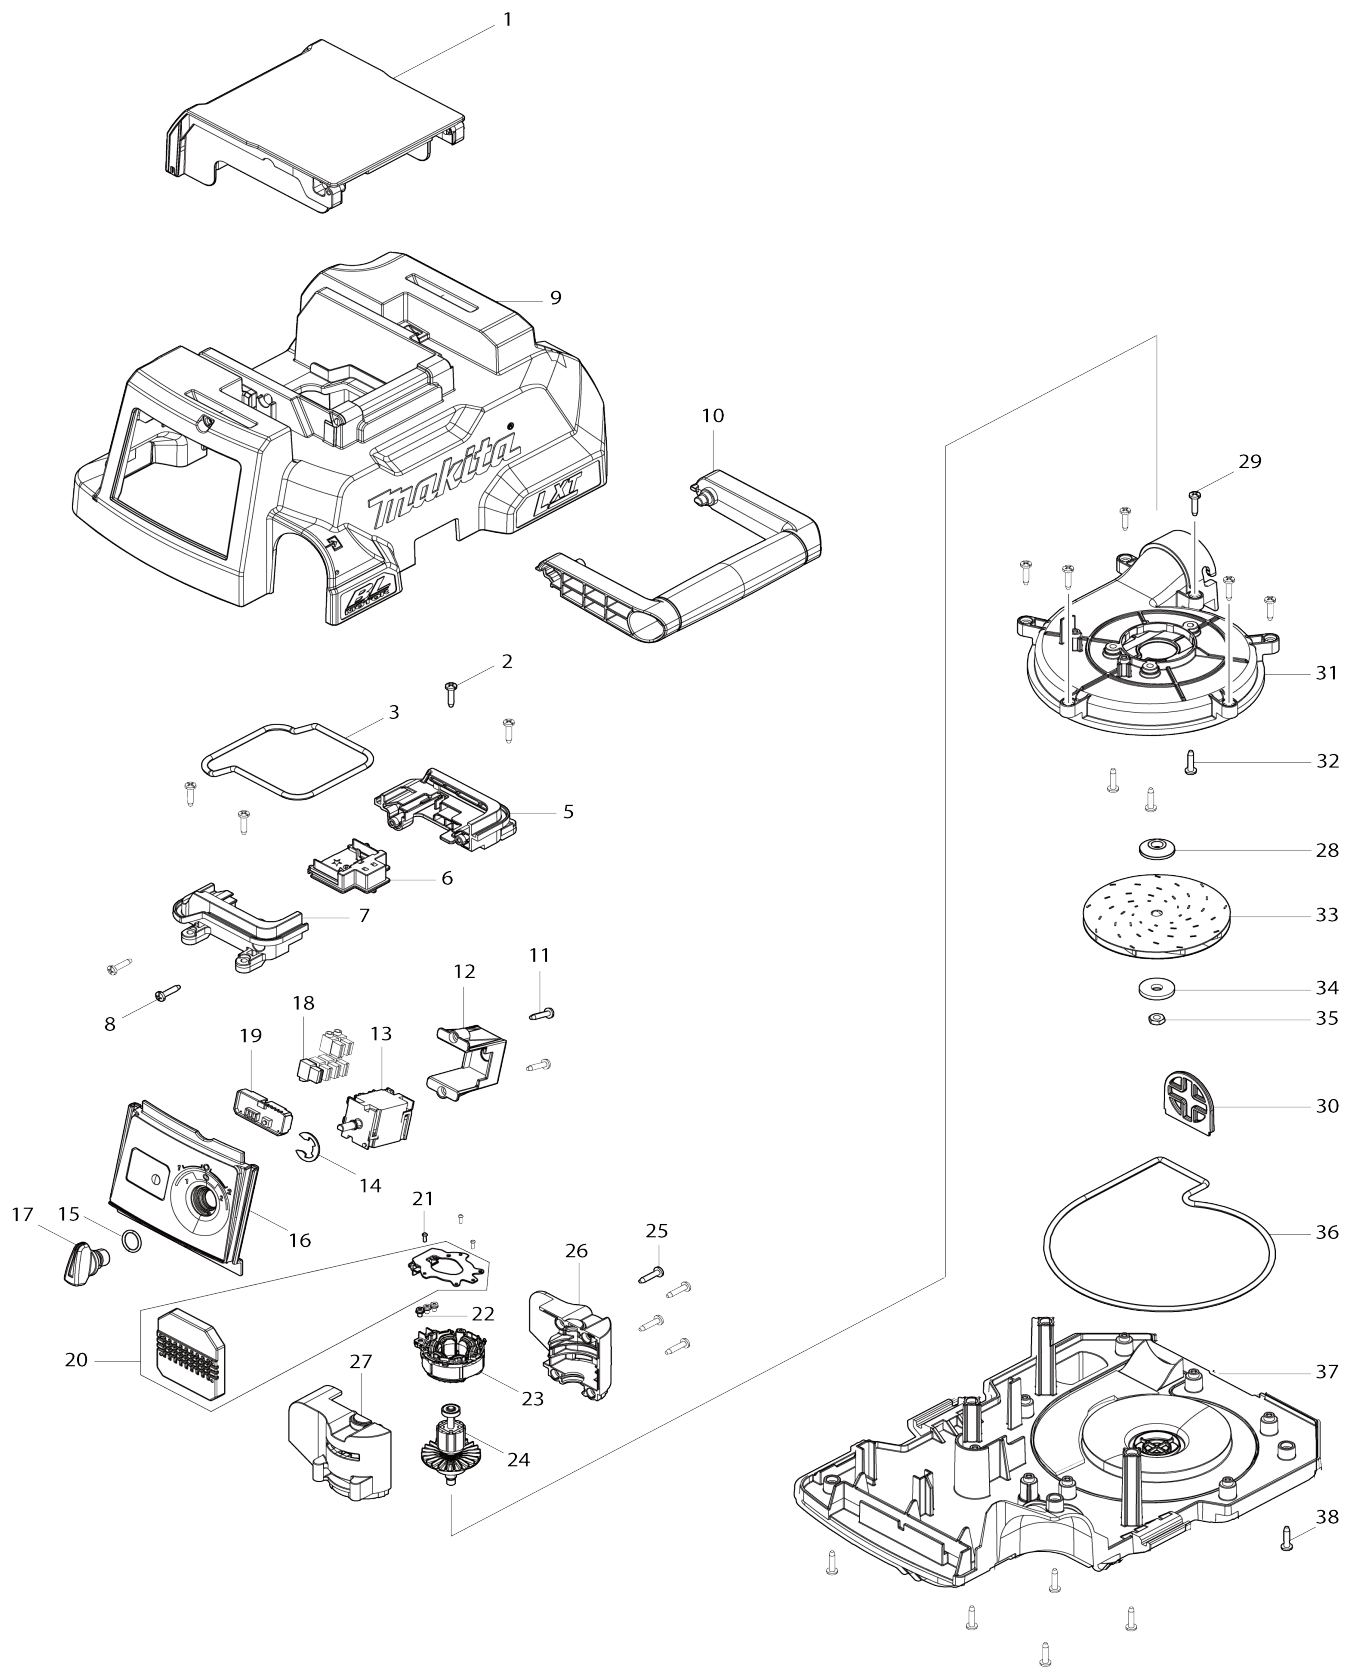

Model No.DVC750L DC PORTABLE VACUUM CLEANER

Model No.DVC750L DC PORTABLE VACUUM CLEANER

Model No.DVC750L DC PORTABLE VACUUM CLEANER

Item No.	Parts No.	Description
001	140G64-5	BATTERY COVER COMPLETE
C10	891978-6	CAUTION LABEL
002	266326-2	TAPPING SCREW 4X18
003	422368-8	SEAL RING E
004	855A83-9	DVC750L SERIAL NO. LABEL
005	183K69-6	TERMINAL CASE SET
005		INC. 7
006	644809-6	TERMINAL
007	183K69-6	TERMINAL CASE SET
007		INC. 5
008	266326-2	TAPPING SCREW 4X18
009	140G02-7	TOP COVER COMPLETE
010	458886-0	HANDLE
011	266326-2	TAPPING SCREW 4X18
012	451343-7	SWITCH HOLDER
013	651382-9	SWITCH 1703.4702
014	961062-2	STOP RING E-12
015	213176-6	O RING 14
016	140G01-9	SWITCH BASE COMPLETE
C10	818F81-4	INDICATION LABEL
017	457857-4	SWITCH LEVER
018	686023-8	RECEPTACLE SLEEVE
019	620A05-6	INDICATOR CIRCUIT
020	620A06-4	CONTROLLER
021	266490-9	TAPPING SCREW PT 2X6
022	652069-6	FLAT HEAD SCREW M3X6
023	629385-1	STATOR
024	619540-3	ROTOR
024-1	619540-3	ROTOR
024-2	619540-3	ROTOR
025	266326-2	TAPPING SCREW 4X18
026	183K70-1	MOTOR HOUSING SET
026		INC. 27
027	183K70-1	MOTOR HOUSING SET
027		INC. 26
028	313062-2	FLANGE
029	266326-2	TAPPING SCREW 4X18
030	458973-5	FAN COVER GUARD
031	458883-6	FAN COVER
031-1	413X49-9	FAN COVER
032	266326-2	TAPPING SCREW 4X18
033	240178-9	FAN 104
034	253752-4	FLAT WASHER 8
035A	931303-0	HEX. NUT M6
035-1 A	252268-6	HEX. NUT M6
035-1 B	252268-6	HEX. NUT M6